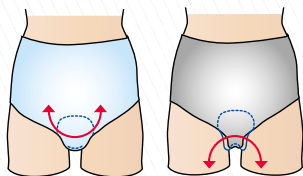

TAVALLISET ALUSHOUSUT

Abri-San 5-11 ja Abri-Man tuotteita tulisi käyttää yhdessä niihin tarkoitettujen hygieniahousujen, kuten Abri-Fix, kanssa.

VÄRIKODAUS

Helppolukuinen värikoodaus tekee oikean koon löytämisen eri Abri-Fix tuotteiden joukosta helppoa.

XS	2XL
S	3XL
M	4XL
L	5XL
XL	6XL